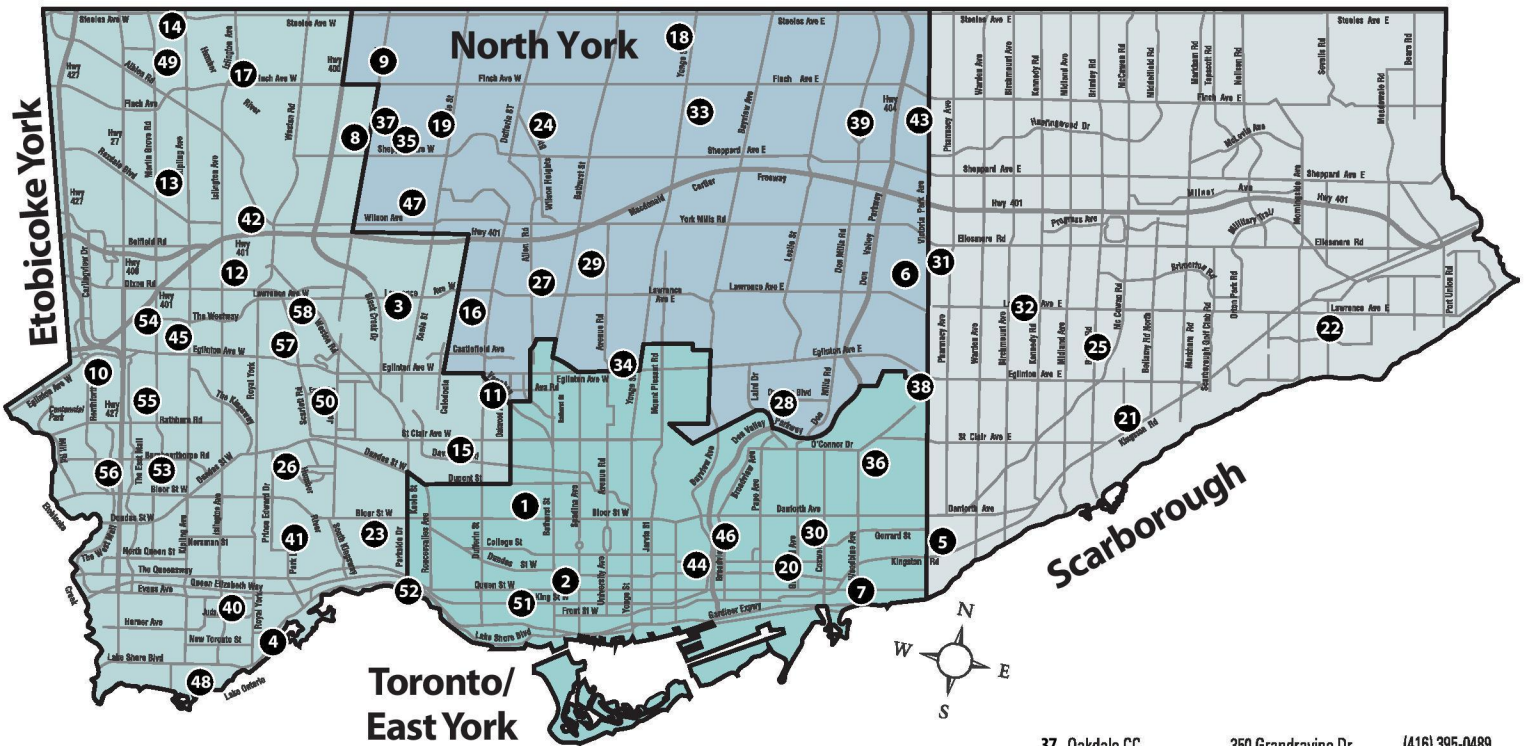

OUTDOOR SWIMMING POOLS

1	Alex Duff Memorial	779 Crawford Ave	(416) 392-0910
2	Alexandra	275 Bathurst St	(416) 392-7686
3	Amesbury	155 Culford Rd	(416) 395-6683
4	Amos Waites	2445 Lakeshore Blvd	(416) 394-8484
5	Blantyre Park	180 Fallingbrook Rd	(416) 396-4126
6	Broadlands	19 Castlegrove Blvd	(416) 395-6675
7	Donald D. Summerville	1675 Lake Shore Blvd	(416) 392-7688
8	Dominico Diluca CC	25 Stanley Rd	(416) 395-0130
9	Driftwood CC	4401 Jane St	(416) 395-6693
10	Eringate	121 Wellesworth Dr	(416) 394-8485
11	Fairbank Park	2213 Dufferin St	(416) 394-2742
12	Fairhaven	100 Golfwood Hts	(416) 394-8486
13	Flagstaff	42 Mercury Rd	(416) 394-8487
14	Gihon Spring	75 Gihon Spring Dr	(416) 394-8488
15	Giovanni Caboto	1369 St. Claire Ave W	(416) 392-7762
16	Glen Long CC	35 Glen Long Ave	(416) 395-6689
17	Gord & Irene Risk	2650 Finch W	(416) 395-6684

18	Goulding CC	45 Goulding Ave	(416) 395-6677
19	Grandravine CC	23 Grandravine Dr	(416) 395-6696
20	Greenwood	209 Alton Ave	(416) 392-7804
21	H.A. Halbert Park	24 Rockwood Dr	(416) 396-4125
22	Heron Park CC	292 Manse Rd	(416) 396-4063
23	High Park	1873 Bloor St W	(416) 392-7807
24	Irving W. Chapley	205 Wilmington	(416) 395-6697
25	Knob Hill	625 Brimley Rd	(416) 396-4128
26	Lambton-Kingsway	37 Marquis Ave	(416) 394-8489
27	Lawrence Heights	5 Replin Rd	(416) 395-6687
28	Leaside Park	5 Leaside Dr	(416) 396-2846
29	Ledbury	160 Ledbury Ave	(416) 395-6688
30	Monarch Park	115 Falstead Ave	(416) 392-7831
31	Maryvale	1325 Pharmacy Ave	(416) 396-4127
32	McGregor Park CC	2231 Lawrence Ave E	(416) 396-7769
33	Mitchell Field CC	89 Church Ave	(416) 395-6690
34	North Toronto Memorial	200 Eglinton Ave W	(416) 392-6591
35	Northwood CC	15 Clubhouse Crt	(416) 395-6695
36	Kiwanis	375 Cedarvale Ave	(416) 396-2815

37	Oakdale CC	350 Grandravine Dr	(416) 395-0489
38	O'Connor CC	1386 Victoria Park	(416) 395-6682
39	Oriole Resource Centre	2975 Don Mills Rd W	(416) 395-7855
40	Ourland	36 Ourland Ave	(416) 394-8490
41	Park Lawn	340 Park Lawn Rd	(416) 394-8491
42	Pine Point	15 Grierson Rd	(416) 394-8492
43	Pleasantview CC	545 Van Horne Ave	(416) 395-6681
44	Regent Park	620 Dundas St E	(416) 392-7832
45	Richmond Gardens	44 Strathdee Dr	(416) 394-8493
46	Riverdale	550 Broadview Ave	(416) 392-7801
47	Roding CC	600 Roding St	(416) 395-6698
48	Rotary	25 Eleventh St	(416) 394-8494
49	Smithfield	175 Mount Olive Dr	(416) 394-8495
50	Smythe Park	175 Scarlett Rd	(416) 394-2741
51	Stanley Park	86 Walnut Ave	(416) 392-0703
52	Sunnyside - Gus Ryder	1755 Lake Shore W	(416) 392-7929
53	Wedgewood	17 Swan Ave	(416) 394-8496
54	Westgrove	15 Redgrave Dr	(416) 394-8500
55	West Deane	19 Sedgebrook Dr	(416) 394-8497
56	West Mall	370 The West Mall	(416) 394-8498
57	Westmount	22 Arcade Dr	(416) 394-8499
58	Weston Lions Park	2125 Lawrence Ave W	(416) 394-2743